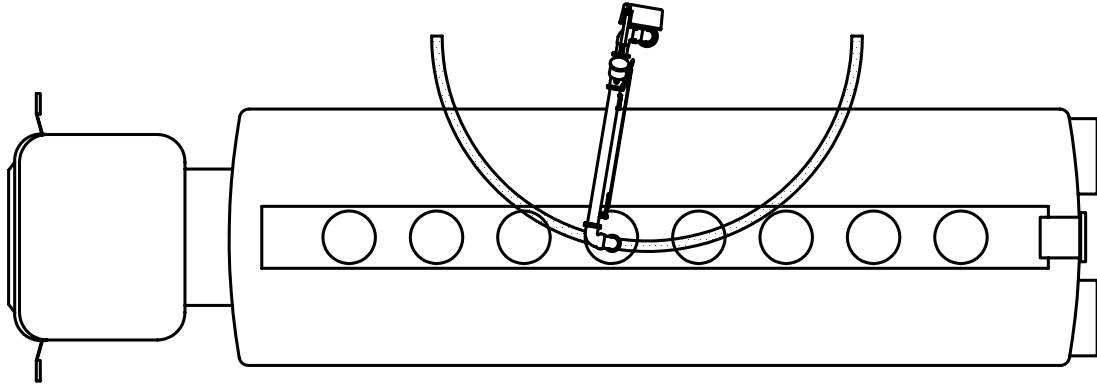

Fixed Reach E-Loader

Scissor Type C-Loader

Long Reach Boom Type B-Loader

OPW Fluid Transfer Group
Europe B.V. A SPRINT COMPANY

P.O. Box 32, 2150 AA NIEUW VENNEP
THE NETHERLANDS
Tel. (31) 252 660 300
Fax. (31) 252 687 258
Internet <http://www.opw-ftg.nl/>