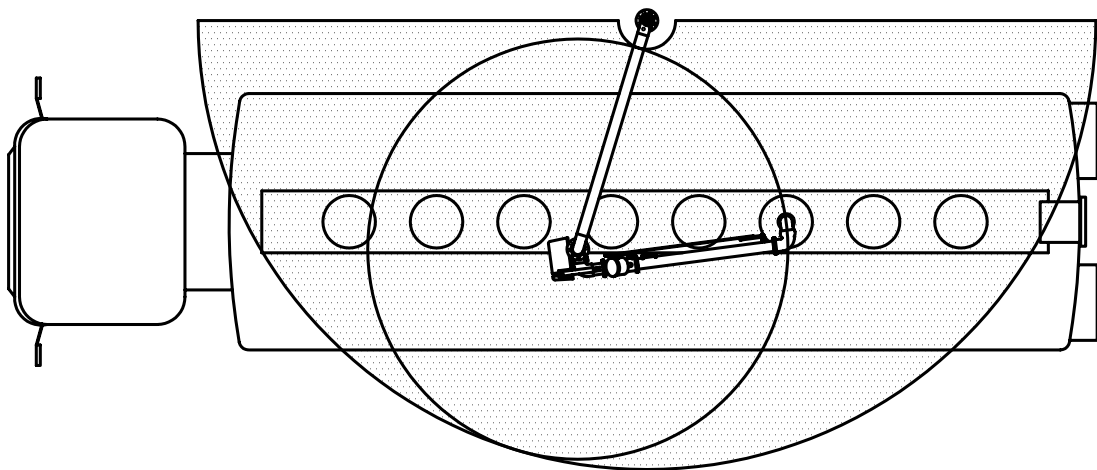

Fixed Reach E-Loader

Scissor Type C-Loader

Long Reach Boom Type B-Loader

OPW Fluid Transfer Group
Europe B.V. A SPRINT COMPANY

P.O. Box 32, 2150 AA NIEUW VENNEP
THE NETHERLANDS
Tel. (31) 252 660 300
Fax. (31) 252 687 258
Internet <http://www.opw-ftg.nl/>

DRAWN: FVDM

DATE: 31-JAN-2002

SIZE
A4

SHEET 1
OF 1

SCALE
none

SHEET No.

DS00354

REV.: A