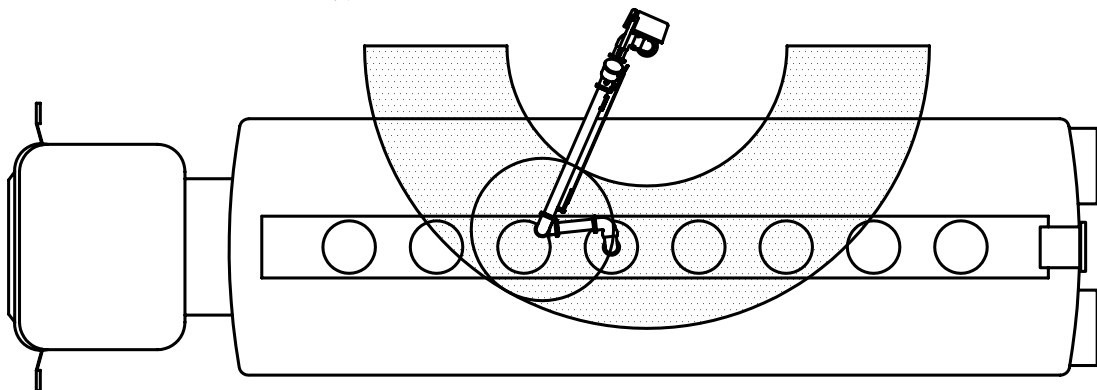

Fixed Reach E-Loader

Scissor Type C-Loader

Long Reach Boom Type B-Loader

OPW Fluid Transfer Group
Europe B.V. A SPRINT COMPANY

P.O. Box 32, 2150 AA NIEUW VENNEP
THE NETHERLANDS
Tel. (31) 252 660 300
Fax. (31) 252 687 258
Internet <http://www.opw-ftg.nl/>